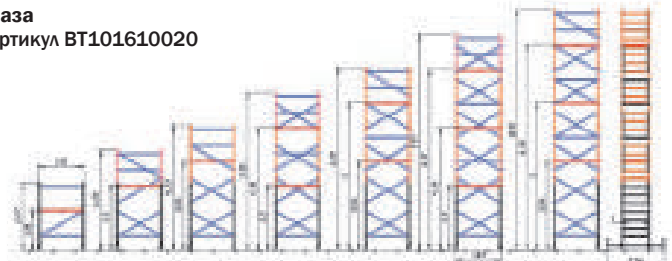

База
артикул BT101610020

Артикул	Наименование						
BT101610020	база	1,00	1,60	1,36	2,27	3,46	53,4
BT101610020 BT101610030	база + секция 1,1 м	1,00	1,60	2,20	3,39	4,30	62,2
BT101610020 BT101610040	база + секция 2 м	1,00	1,60	3,04	4,23	5,14	67,2
BT101610020 BT101610040 BT101601030 BT0007	база + секция 2 м + секция 1,1 м + 1 площадка	1,00	1,60	4,16	5,35	6,26	89,4
BT101610020 BT101610040 BT101610040 BT0007	база + секция 2 м + секция 2 м + 1 площадка	1,00	1,60	5,00	6,19	7,10	94,4
BT101610020 BT101610040 BT101610040 BT101601030 BT0007 BT0007	база + секция 2 м + секция 2 м + секция 1,1 м + 1 площадка + 1 площадка	1,00	1,60	6,12	7,31	8,22	116,6
BT101610020 BT101610040 BT101610040 BT101610040 BT0007 BT0007	база + секция 2 м + секция 2 м + секция 2 м + 1 площадка + 1 площадка	1,00	1,60	6,96	8,15	9,06	121,6

* по желанию вы можете приобрести аксессуары