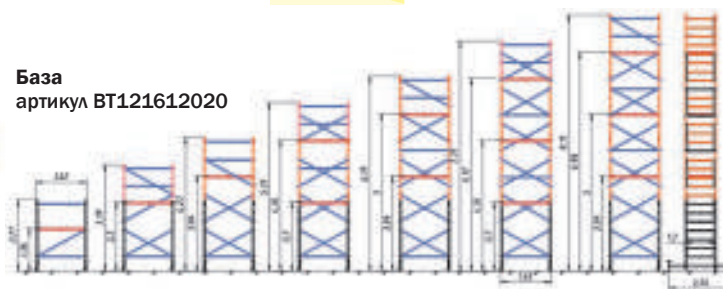

База
артикул BT121612020