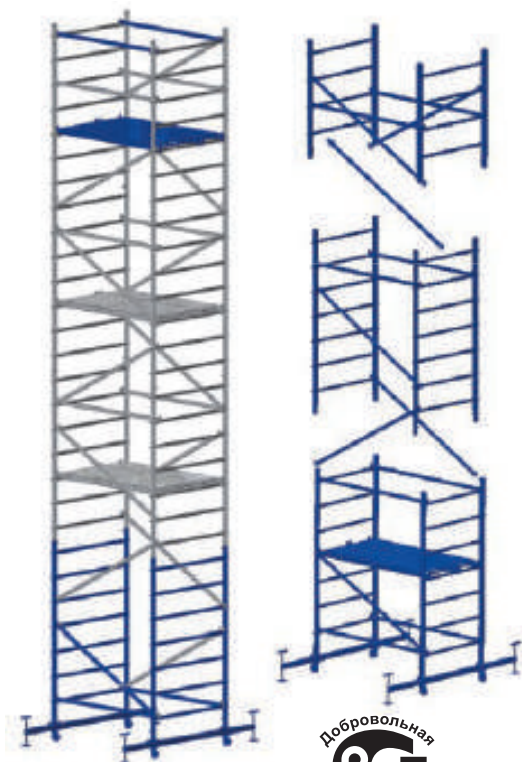

Секция 2 м
артикул BT121612040

База
артикул BT121612020

Вышка-тура алюминиевая BT12 ВОЗМОЖНЫЕ комплектации и габариты

Секция 1,1 м
артикул BT121612030

Профиль:
алюминиевый

BT0006