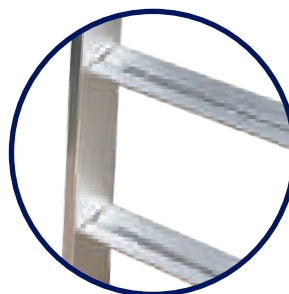

Лестница алюминиевая односекционная приставная «Комфорт»

Профиль:
алюминиевый

Ступень:
алюминиевая шириной 60 мм (накладка)

Артикул														
НК1 5106	1x6	1,69	2,59	0,45	3,7									
НК1 5107	1x7	1,97	2,87	0,45	4,4									
НК1 5108	1x8	2,25	3,15	0,45	5,0									
НК1 5109	1x9	2,53	3,43	0,45	5,6									
НК1 5110	1x10	2,81	3,71	0,45	6,2									
НК1 5111	1x11	3,09	3,99	0,45	6,8									
НК1 5112	1x12	3,37	4,27	0,45	7,5									
НК1 5113	1x13	3,65	4,55	0,45	8,1									
НК1 5114	1x14	3,93	4,83	0,45	8,7									
НК1 5115	1x15	4,22	5,12	0,45	9,3									
НК1 5116	1x16	4,50	5,40	0,45	9,9									
НК1 5117	1x17	4,78	5,68	0,45	10,6									
НК1 5118	1x18	5,06	5,96	0,45	11,2									

* по желанию вы можете приобрести аксессуары

Шаг ступеней 280 мм
Размер ступеней 25x25 мм